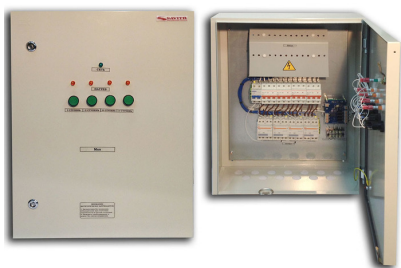

Коммерческое предложение от 29.04.2025

Наименование товара: Электрический котел SAVITR Max 144 X (380В, 144кВт)

Ссылка на товар: https://prom-katalog.ru/catalog/elektricheskie-kotly-otopleniya/savitr_max_144_x_380_144

Характеристики

Страна	Россия
Производство	Россия
Режим работы	Отопление
Количество ТЭНов, шт	1
Тип установки	Настенный
Номинальный ток, А	2050
Площадь отопления, м2	1440
Max мощность, кВт	144
Min полезная мощность, кВт	42
Max давление отопит контура , Атм	3
Min давление отопит контура , Атм	1.2
Возможность подключения бойлера ГВС	Да
Регулировка мощности	Автоматическая

Присоединительный ø контур отопления, дюйм	2
Потребление, кВт/ч	144
Напряжение, В	380
Габариты (ВхШхГ), см	80x120x70
Высота, см	80
Ширина, см	120
Глубина, см	70
Вес, кг	250
Гарантия	2 года

Информация носит справочный характер и не является публичной офертой, определяемой ст. 437 ГК РФ. Убедительная просьба уточнять цены и наличие по телефону у вашего менеджера.